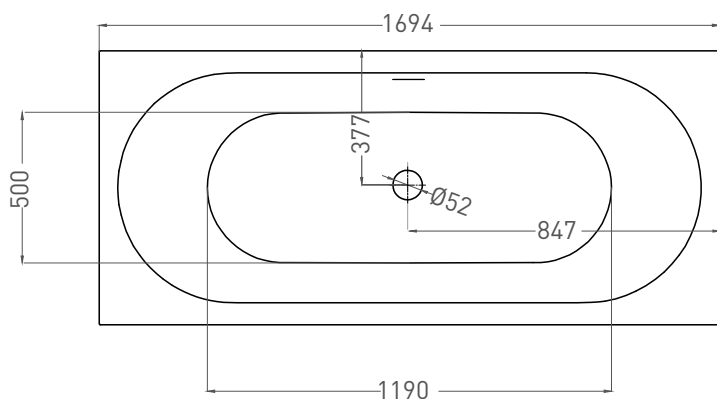

ORNELLA AXIS KIT 170X75

ВАННА ВСТРАИВАЕМАЯ 103523M

Дизайн: Salini SRL

salini
L'ANIMA DELL'ACQUA

Размеры: 1694 x 745 x 610 / 630 мм

Вес нетто / брутто: 55 / 106 кг

Объём до перелива: 265 л

Глубина до перелива: 400 мм

Материал: S-Stone

Покрытие: матовое

Цвет: RAL / белый

Комплектация: интегрированный слив-перелив, сифон, донный клапан Click-Clack в цвет изделия с логотипом Salini, регулируемые ножки до 2 см

Требуемый смеситель: настенный / напольный

Гарантия: 10 лет

Производство: Италия / Россия

Salini SRL

20122 Italia, Milano, Largo Ildefonso Schuster, 1

info@salini-srl.com

www.salini-srl.com

© Salini SRL - All rights reserved

Все права защищены. Несанкционированное копирование, публикация, полное или частичное воспроизведение запрещены.