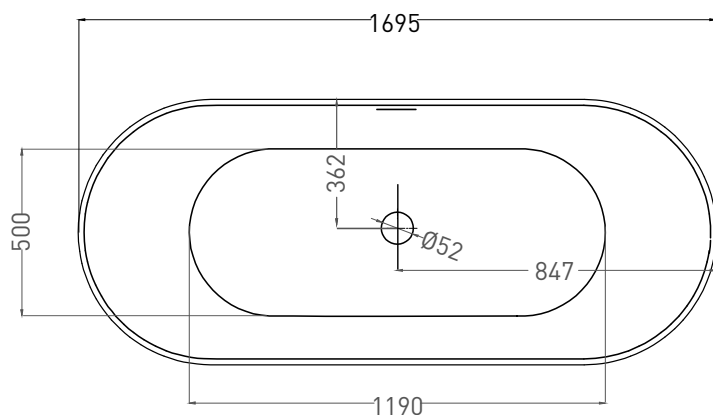

ORNELLA AXIS KIT 170X75

ВАННА ВСТРАИВАЕМАЯ МОДИФИКАЦИЯ ОВАЛ

Дизайн: Salini SRL

salini
L'ANIMA DELL'ACQUA

Размеры: 1695 x 725 x 610 / 630 мм

Вес нетто / брутто: 71 / 122 кг

Объём до перелива: 265 л

Глубина до перелива: 400 мм

Материал: S-Sense

Покрытие: глянцевое / матовое

Цвет: RAL / белый

Комплектация: интегрированный слив-перелив, сифон, донный клапан Click-Clack в цвет изделия с логотипом Salini, регулируемые ножки до 2 см

Требуемый смеситель: настенный / напольный

Гарантия: 10 лет

Производство: Италия / Россия

Salini SRL

20122 Italia, Milano, Largo Ildefonso Schuster, 1

info@salini-srl.com

www.salini-srl.com

© Salini SRL - All rights reserved

Все права защищены. Несанкционированное копирование, публикация, полное или частичное воспроизведение запрещены.