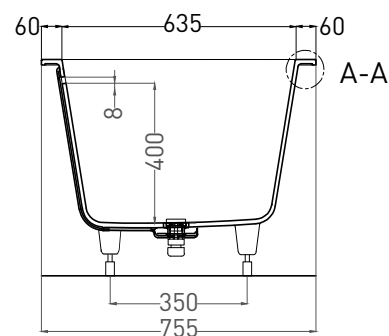

ORNELLA AXIS KIT 170X75

ВАННА ВСТРАИВАЕМАЯ 103513G / 103513M

Дизайн: Salini SRL

salini
L'ANIMA DELL'ACQUA

Размеры: 1705 x 755 x 610 / 630 мм

Вес нетто / брутто: 71 / 122 кг

Объём до перелива: 265 л

Глубина до перелива: 400 мм

Материал: S-Sense

Покрытие: глянцевое / матовое

Цвет: RAL / белый

Комплектация: интегрированный слив-перелив, сифон, донный клапан Click-Clack в цвет изделия с логотипом Salini, регулируемые ножки до 2 см

Требуемый смеситель: настенный / напольный

Гарантия: 10 лет

Производство: Италия / Россия

Salini SRL

20122 Italia, Milano, Largo Ildefonso Schuster, 1

info@salini-srl.com

www.salini-srl.com

© Salini SRL - All rights reserved

Все права защищены. Несанкционированное копирование, публикация, полное или частичное воспроизведение запрещены.