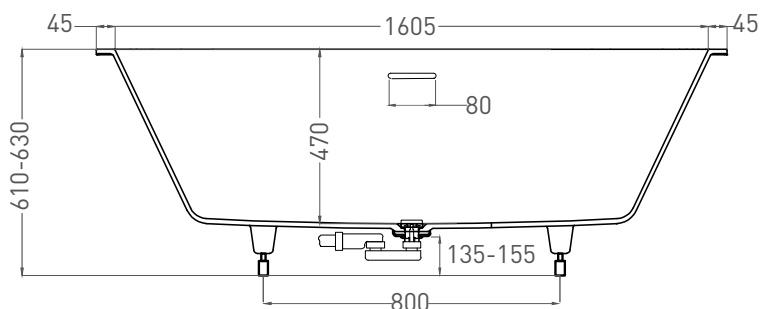

ORNELLA AXIS KIT 170X75

ВАННА ВСТРАИВАЕМАЯ МОДИФИКАЦИЯ ОВАЛ

Дизайн: Salini SRL

salini
L'ANIMA DELL'ACQUA

Размеры: 1695 x 725 x 610 / 630 мм

Вес нетто / брутто: 71 / 122 кг

Объём до перелива: 265 л

Глубина до перелива: 400 мм

Материал: S-Sense

Покрытие: глянцевое / матовое

Цвет: RAL / белый

Комплектация: интегрированный слив-перелив, сифон, донный клапан Click-Clack в цвет изделия с логотипом Salini, регулируемые ножки до 2 см

Требуемый смеситель: настенный / напольный

Гарантия: 10 лет

Производство: Италия / Россия

Salini SRL

20122 Italia, Milano, Largo Ildefonso Schuster, 1

info@salini-srl.com

www.salini-srl.com

© Salini SRL - All rights reserved

Все права защищены. Несанкционированное копирование, публикация, полное или частичное воспроизведение запрещены.