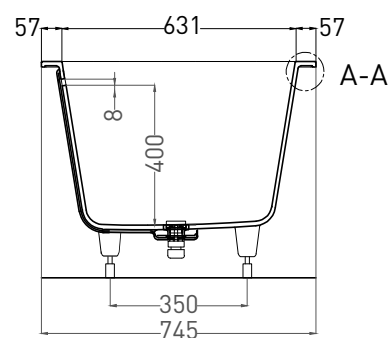

ORNELLA AXIS KIT 170X75

ВАННА ВСТРАИВАЕМАЯ 103523M

Дизайн: Salini SRL

salini
L'ANIMA DELL'ACQUA

Размеры: 1694 x 745 x 610 / 630 мм

Вес нетто / брутто: 55 / 106 кг

Объём до перелива: 265 л

Глубина до перелива: 400 мм

Материал: S-Stone

Покрытие: матовое

Цвет: RAL / белый

Комплектация: интегрированный слив-перелив, сифон, донный клапан Click-Clack в цвет изделия с логотипом Salini, регулируемые ножки до 2 см

Требуемый смеситель: настенный / напольный

Гарантия: 10 лет

Производство: Италия / Россия

Salini SRL

20122 Italia, Milano, Largo Ildefonso Schuster, 1

info@salini-srl.com

www.salini-srl.com

© Salini SRL - All rights reserved

Все права защищены. Несанкционированное копирование, публикация, полное или частичное воспроизведение запрещены.