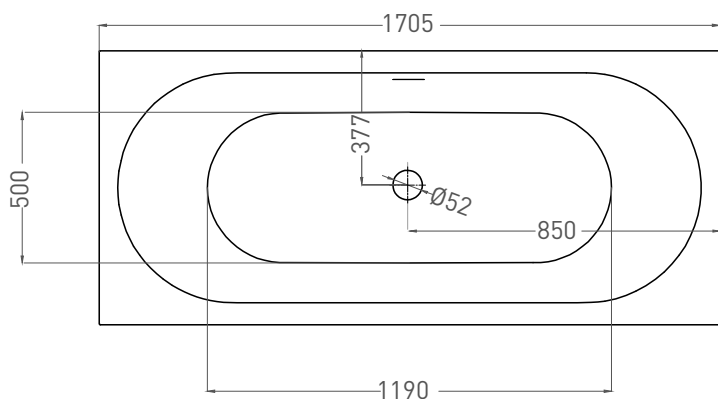

ORNELLA AXIS KIT 170X75

ВАННА ВСТРАИВАЕМАЯ 103513G / 103513M

Дизайн: Salini SRL

salini
L'ANIMA DELL'ACQUA

Размеры: 1705 x 755 x 610 / 630 мм

Вес нетто / брутто: 71 / 122 кг

Объём до перелива: 265 л

Глубина до перелива: 400 мм

Материал: S-Sense

Покрытие: глянцевое / матовое

Цвет: RAL / белый

Комплектация: интегрированный слив-перелив, сифон, донный клапан Click-Clack в цвет изделия с логотипом Salini, регулируемые ножки до 2 см

Требуемый смеситель: настенный / напольный

Гарантия: 10 лет

Производство: Италия / Россия

Salini SRL

20122 Italia, Milano, Largo Ildefonso Schuster, 1

info@salini-srl.com

www.salini-srl.com

© Salini SRL - All rights reserved

Все права защищены. Несанкционированное копирование, публикация, полное или частичное воспроизведение запрещены.