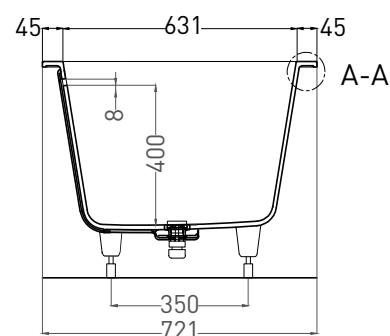

ORNELLA AXIS KIT 170X75

ВАННА ВСТРАИВАЕМАЯ МОДИФИКАЦИЯ ОВАЛ

Дизайн: Salini SRL

salini
L'ANIMA DELL'ACQUA

Размеры: 1690 x 721 x 610 / 630 мм

Вес нетто / брутто: 55 / 106 кг

Объём до перелива: 265 л

Глубина до перелива: 400 мм

Материал: S-Stone

Покрытие: матовое

Цвет: RAL / белый

Комплектация: интегрированный слив-перелив, сифон, донный клапан Click-Clack в цвет изделия с логотипом Salini, регулируемые ножки до 2 см

Требуемый смеситель: настенный / напольный

Гарантия: 10 лет

Производство: Италия / Россия

Salini SRL

20122 Italia, Milano, Largo Ildefonso Schuster, 1

info@salini-srl.com

www.salini-srl.com

© Salini SRL - All rights reserved

Все права защищены. Несанкционированное копирование, публикация, полное или частичное воспроизведение запрещены.