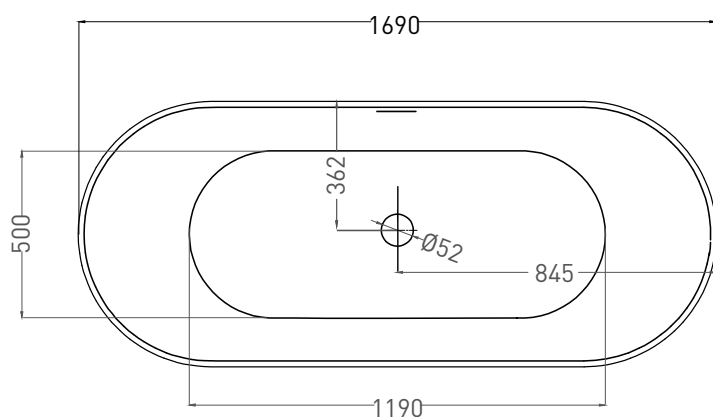

ORNELLA AXIS KIT 170X75

ВАННА ВСТРАИВАЕМАЯ МОДИФИКАЦИЯ ОВАЛ

Дизайн: Salini SRL

salini
L'ANIMA DELL'ACQUA

Размеры: 1690 x 721 x 610 / 630 мм

Вес нетто / брутто: 55 / 106 кг

Объём до перелива: 265 л

Глубина до перелива: 400 мм

Материал: S-Stone

Покрытие: матовое

Цвет: RAL / белый

Комплектация: интегрированный слив-перелив, сифон, донный клапан Click-Clack в цвет изделия с логотипом Salini, регулируемые ножки до 2 см

Требуемый смеситель: настенный / напольный

Гарантия: 10 лет

Производство: Италия / Россия

Salini SRL

20122 Italia, Milano, Largo Ildefonso Schuster, 1

info@salini-srl.com

www.salini-srl.com

© Salini SRL - All rights reserved

Все права защищены. Несанкционированное копирование, публикация, полное или частичное воспроизведение запрещены.