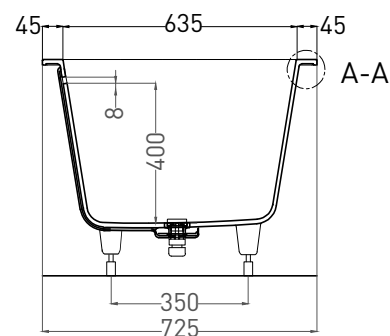

ORNELLA AXIS KIT 170X75

ВАННА ВСТРАИВАЕМАЯ МОДИФИКАЦИЯ ОВАЛ

Дизайн: Salini SRL

salini
L'ANIMA DELL'ACQUA

Размеры: 1695 x 725 x 610 / 630 мм

Вес нетто / брутто: 71 / 122 кг

Объём до перелива: 265 л

Глубина до перелива: 400 мм

Материал: S-Sense

Покрытие: глянцевое / матовое

Цвет: RAL / белый

Комплектация: интегрированный слив-перелив, сифон, донный клапан Click-Clack в цвет изделия с логотипом Salini, регулируемые ножки до 2 см

Требуемый смеситель: настенный / напольный

Гарантия: 10 лет

Производство: Италия / Россия

Salini SRL

20122 Italia, Milano, Largo Ildefonso Schuster, 1

info@salini-srl.com

www.salini-srl.com

© Salini SRL - All rights reserved

Все права защищены. Несанкционированное копирование, публикация, полное или частичное воспроизведение запрещены.